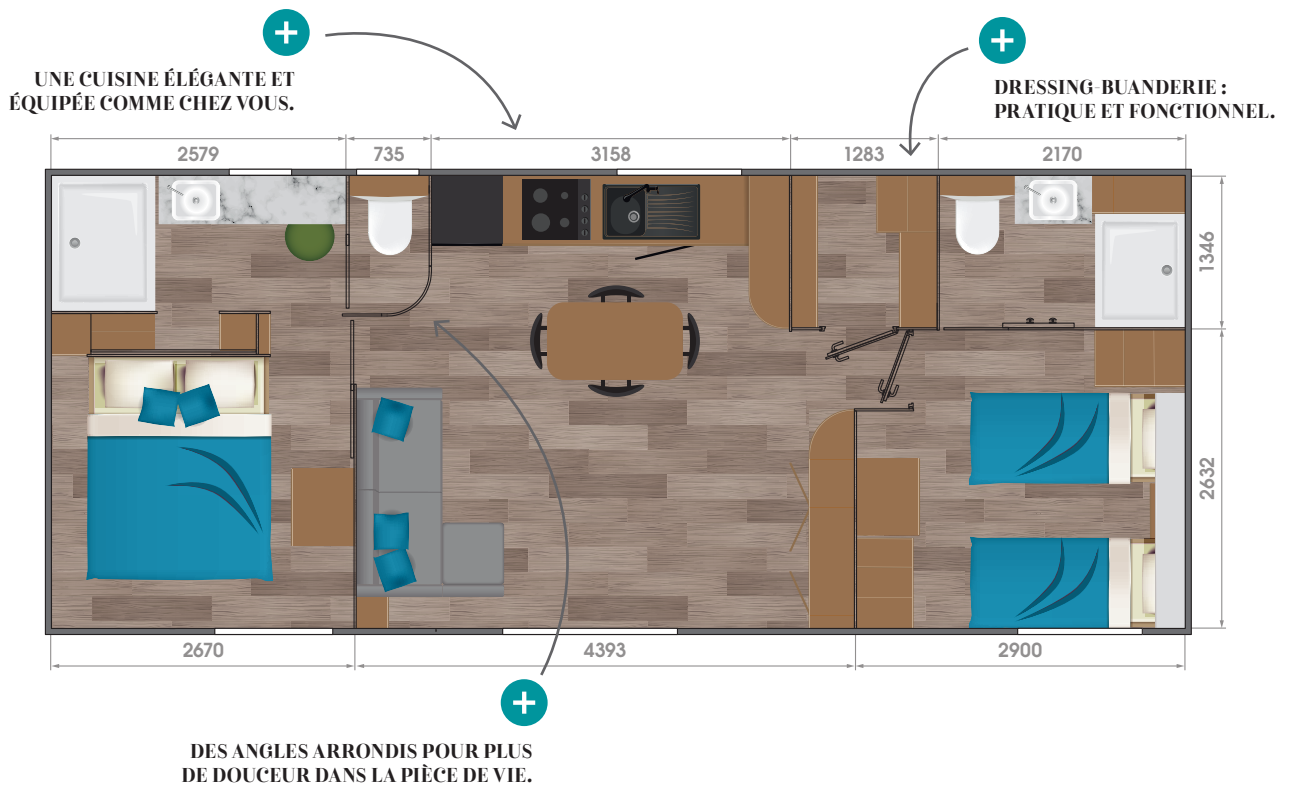

TAOS D4

40 m²

🛏️ 2 | 🚿 2 | 👤 4

LES PLUS

Longueur : 10,1 m
Largeur : 4,3 m

DANS LE SALON-SÉJOUR

Canapé
 Chauffeuse
 Sellette
 Support TV écran plat et prises
 Placards
 Table repas avec plateau stratifié avec rallonge
 4 chaises in & outdoor
 Rideau occultant sur la baie à galandage
 Spots led plafond
 Suspension au-dessus de la table à manger
 Convecteur 1000 W
 Contacteur à clé
 Attente clim

DANS LA SUITE PARENTALE

Lit surélevé de 160 x 200 cm avec matelas 35 kg DUNLOPILLO
 Dressing
 Attente convecteur
 Miroir
 Rideau occultant sur la porte fenêtre
 Prises et ports USB en tête de lit
 Spots led plafond et suspensions
 Cabine de douche 120 x 90 cm
 Meuble avec vasque et mitigeur
 Miroir rétro éclairé
 Patères
 WC suspendu indépendant avec réservoir économique double débit
 Fenêtre SDE et WC en verre double dépoli de courtoisie

DANS LA CHAMBRE ET LA SDE ENFANTS

2 lits surélevés de 80 x 190 cm avec matelas 24 kg DUNLOPILLO
 Étagères et penderie
 Meuble pont
 Prise et port USB en tête de lit
 Liseuses orientables
 Spots led et bandeau led plafond
 Attentes convecteurs
 Cabine de douche 100 x 80 cm
 Meuble avec vasque et mitigeur
 Miroir rétro éclairé
 Patères
 WC suspendu avec réservoir économique double débit
 Fenêtre en verre double dépoli de courtoisie sur l'ouvrant SDE